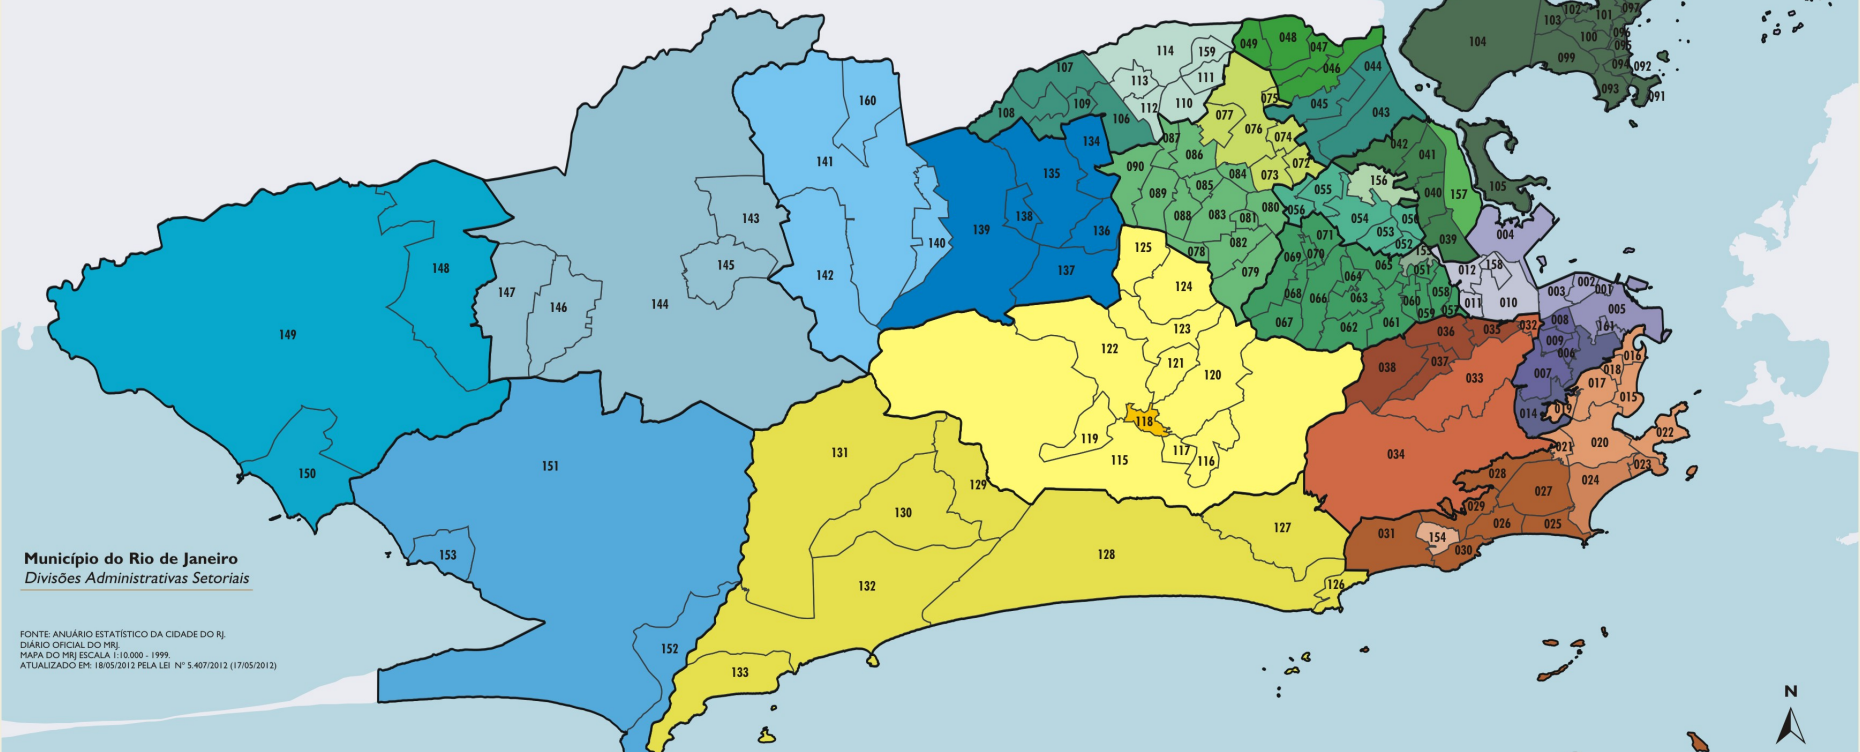

PREFEITURA DA CIDADE DO RIO DE JANEIRO
Instituto Pereira Passos - IPP
Diretoria de Informações da Cidade- DIC
Gerência de Cartografia
2012

Município do Rio de Janeiro
Divisões Administrativas Setoriais

AP 1 I RA - Pôrquilaria 001 - Saúde 002 - Cambão 003 - Santo Cristo 004 - Caju	AP 2.1 IV RA - Botafogo 015 - Flamengo 016 - Glória 017 - Laranjeiras 018 - Cateete 019 - Cosme Velho 020 - Botafogo 021 - Humaitá 022 - Urca 023 - Grajaú	AP 2.2 VIII RA - Tijuca 032 - Praça da Bandeira 033 - Tijuca 034 - Alto da Boa Vista	AP 3.1 X RA - Ramos 039 - Manguehinhos 040 - Bomjardim 041 - Ramos 042 - Olaria	AP 3.2 XIII RA - Méier 051 - Jacaré 052 - São Francisco Xavier 058 - Rocha 059 - Riachuelo 060 - Sampaio 061 - Engenheiro Novo 062 - Lins de Vasconcelos 063 - Méier 064 - Todos os Santos 065 - Cachambi 066 - Engenho de Dentro 067 - Água Santa 068 - Encantado 069 - Piedade 070 - Abolição 071 - Pilares	AP 3.3 XIV RA - Inrajá 072 - Vila Kosmos 073 - Vicente de Carvalho 074 - Vila da Penha 075 - Vista Alegre 076 - Inrajá 077 - Colégio	AP 3.4 XIII RA - Inhaúma 050 - Higienópolis 052 - Maria da Graça 053 - Del Castilho 054 - Inhaúma 055 - Engenho da Rainha 056 - Tomás Coelho	AP 3.5 XI RA - Penha 043 - Penha 044 - Penha Circular 045 - Braz de Pina	AP 3.6 XXII RA - Anchieta 106 - Guadalupe 107 - Anchieta 108 - Parque Anchieta 109 - Ricardo de Albuquerque	AP 3.7 XX RA - Ilha do Governador 091 - Ribeira 092 - Zumbi 093 - Cajuia 094 - Piraqueiraras 095 - Praia da Bandeira 096 - Coccia 097 - Boinópolis 098 - Freguesia 099 - Jardim Guanabara 100 - Jardim Carioca 101 - Tauá 102 - Monoré 103 - Portuguesa 104 - Galeão 105 - Cidade Universitária	AP 4.1 XVII RA - Jacarepaguá 091 - Ribeira 115 - Jacarepaguá 116 - Anil 117 - Gardênia Azul 119 - Curicica 120 - Freguesia de Jacarepaguá 121 - Pechincha 122 - Taquara 123 - Tanque 124 - Praça Seca 125 - Vila Valqueire	AP 4.2 XXIV RA - Barra da Tijuca 126 - Joá 127 - Itanhangá 128 - Barra da Tijuca 129 - Camorim 130 - Vargem Pequena 131 - Vargem Grande 132 - Recreio dos Bandeirantes 133 - Grumari	AP 5.1 XXVII RA - Bangu 140 - Padre Miguel 141 - Bangu 142 - Senador Camará 160 - Gericinó	AP 5.2 XXVIII RA - Campo Grande 143 - Santíssimo 144 - Campo Grande 145 - Senador Vasconcelos 146 - Inhoaíba 147 - Cosmos	AP 5.3 XXIX RA - Santa Cruz 148 - Paciência 149 - Santa Cruz 150 - Sepetiba	AP 5.4 XXXVII RA - Guaratiba 151 - Guaratiba 152 - Barra de Guaratiba 153 - Pedra de Guaratiba